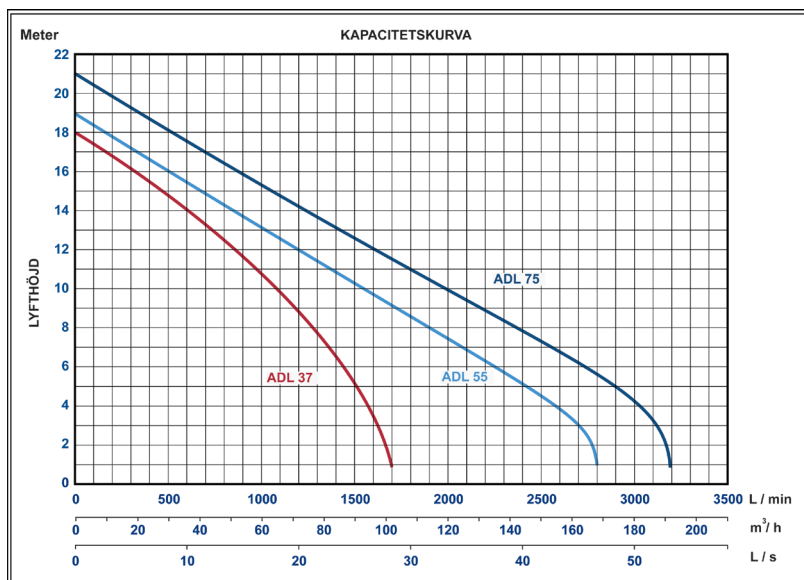

ADL

Dränkbar avloppspump

AVLOPPSPUMP MED KANALHJUL

Kraftigt konstruerad avloppspump med kanalhjul. Hela pumpen är i tillverkad i gjutjärn för lång livslängd. Kanalhjulet är utformat för en säker drift. Motorn är lågvarvig på 1450 rpm.

ANVÄNDNINGSSOMRÅDE

För pumpning av avloppsvatten. Pumparna är avsedda för kommuner, industrier eller samfälligheter. Kanalhjulets egenskaper minimerar igensättningsrisken för en säker drift.

KOPPLINGSFOT

Monteras i botten på pumpstationen. Pumpen styrs ned på geiderröret, mot kopplingsfoten, och tätar med sin egenvikt.

DUBBLA MEKANISKA TÄTNINGAR

Ger hög driftsäkerhet och lång livslängd.

PRODUKTFÖRDELAR

- Kraftig konstruktion
- Avlopp eller dränvatten
- Dubbla mekaniska tätningar

www.baga.se

BAGA Water Technology

Huvudkontor: Torskovsvägen 3 · 371 48 Karlskrona

Telefon: 0455-61 61 50 · E-post: info@baga.se

Lokalkontor: Alingsås · Falun · Göteborg · Norrköping · Stockholm · Umeå · Växjö

BAGA
rent på riktigt