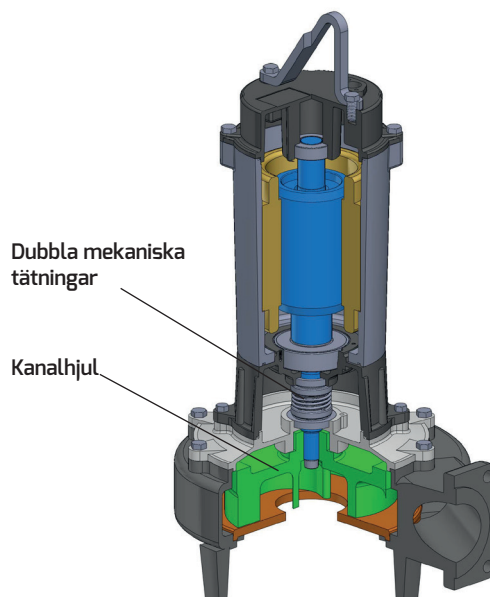

### KOPPLINGSFOT

Monteras i botten på pumpstationen. Pumpen styrs ned på geiderröret, mot kopplingsfoten, och tätar med sin egenvikt.

### PRODUKTFÖRDELAR

- ◆ Kraftig konstruktion
- ◆ Avlopp eller dränvatten
- ◆ Dubbla mekaniska tätningar

[www.baga.se](http://www.baga.se)

BAGA Water Technology

Huvudkontor: Torskovsvägen 3 · 371 48 Karlskrona

# BAGA pumpserie ADL

Material / Utförande	
Pumphjul	Öppet kanalhjul
Fritt genomlopp	ADL 37 : 50 x 80 mm ADL 55 : 75 x 100 mm ADL 75 : 75 x 100 mm
Tätning	Dubbel mekanisk tätning
Tätningkammare	Oljefyllad
Pumphus	Gjutjärn
Axel	Rostfritt stål
Maximal mediatemp	40° C
Skyddsklass	IP68