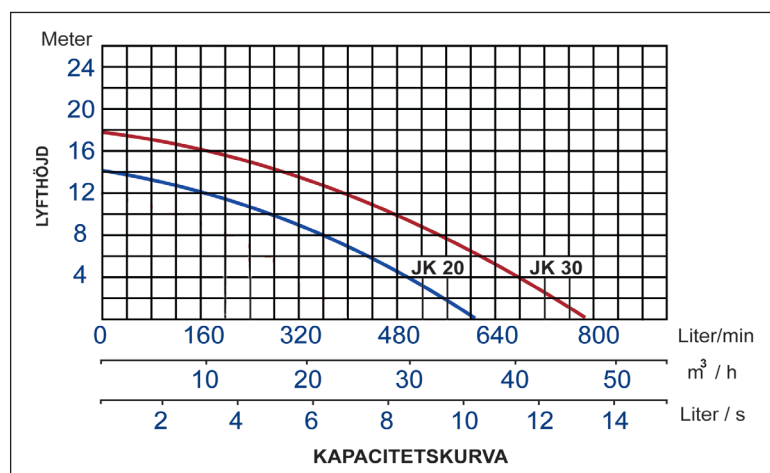

JK

Dränkbar grund- och grävattenpump

GRUND OCH GRÄVATTENPUMP

För pumping av förorenat vatten. Lika stora partiklar som kommer in i pumpen kan pumpas iväg tack vare friströmshjulet.

Kraftig dränkbar pump i gjutjärn. Pumpen är fristående med flänsutförande för kopplingsfot. Rörkrök 90° finns som tillbehör. JK pumpen finns även i ett SB utförande i syrafast stål.