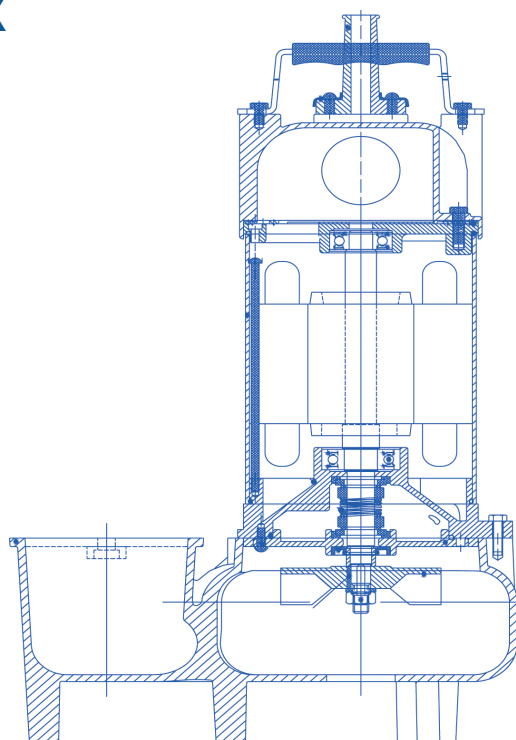

Specifikationer BAGA pumpserie JK

Material / utförande	
Pumphjul	Frströmshjul
Fritt genomlopp	
JK 10 A	30 mm
JK 20 A	35 mm
JK 30	45 mm
Tätning	Mekanisk tätning
Tätningkammare	Oljefylld
Pumphus	Gjutjärn
Axel	Rostfritt stål
Maximal mediatemp	40°
Termiskt motorskydd	Inbyggt*
Skyddsklass	IP68

* En termovakt känner av temperaturen i motorn. Om motorn blir för varm stänger termovakten av motorn, för att sedan starta den då temperaturen har blivit normal.

A = Med nivåvipa för start & stopp

Artikelnummer	Fritt genomlopp
JK 10 A	30 mm
JK 20 A	35 mm
JK 30	35 mm

Mått	
Typ	L B H (mm)
JK 10 A	223x132x425
JK 20 A	390x210x530
JK 30	390x210x550

Tillbehör			
Pump	Utlopp	Art. nr. Kopplingsfot	Art. nr. Rörkrök 90°
JK 20	DN 50	T05-S2	GD-0257 2" inv gängad
JK 20	DN 80	T05-S3	EB-02B 3" inv gängad
JK 30	DN 80	T05-S3	EB-02B 3" inv gängad

Tekniska data										
Typ	Anslutning	Märkspänning		Motoreffekt	Märkström	Varvtal	Kabel		Vikt	
		Fas	Volt				Typ	Längd M		Kg
JK 10 A	DN 50	1	230	0,75	9	2900	H-RNF	8	21	
JK 20 A	DN 80	1	230	1,5	10	2900	H-RNF	8	32	
JK 30	DN 80	3	400	2,2	6,5	2900	H-RNF	8	35	

A = Med nivåvipa för start & stopp

www.baga.se

BAGA Water Technology AB

Huvudkontor: Torskovsvägen 3 • 371 48 Karlskrona

Telefon: 0455-61 61 50 • Telefax: 0455-205 46 • E-post: info@baga.se

Lokalkontor: Stockholm • Göteborg • Norrköping • Helsingborg • Umeå • Alingsås • Örebro

BAGA
rent på riktigt