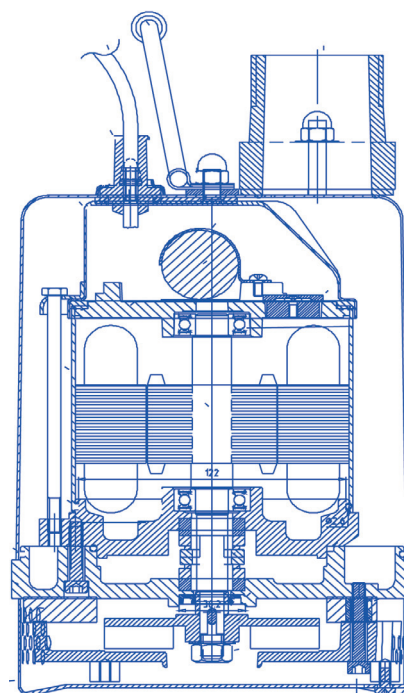

Specifikationer BAGA pumpserie SD

Material	
Motordel	Rostfritt stål 2333
Pumphjul	Segjärn
Axel	Syrafast stål 2343
O-ringar	NBR

Material / utförande	
Nivåstyrning	A-utförande med nivåvipa för start/stopp
Pumphjul	Friströmshjul
Tätning	Dubbla mekaniska tätningar
Pumphus	Rostfritt stål SS 2333
Axel	Syrafast stål SS 2343
O-ringar	Viton
Maximal mediatemp	40°
Termiskt motorskydd	Ja *
Skyddsklass	IP68

* En termovakt känner av temperaturen i motorn. Om motorn blir för varm stänger termovakten av motorn, för att sedan starta den då temperaturen har blivit normal.

Artikelnummer	
Typ	RSK-nummer
SD 750	589 0150
SD 750 A	589 0130

Mått	
Typ	L B H (mm)
SD 750	181x181x343
SD 750 A	181x181x343

Tekniska data									
Typ	Anslutning		Märkspänning		Motoreffekt	Märkström	Varvtal	Kabel	Vikt
	Slang	Gänga	Fas	Volt	kW	A	Rpm	Längd M	Kg
SD-750	50mm	R2"	1	230	0,75	6	2900	8	15

A = Med nivåvipa för start & stopp

www.baga.se

BAGA Water Technology AB

Huvudkontor: Torskovsvägen 3 • 371 48 Karlskrona

Telefon: 0455-61 61 50 • E-post: info@baga.se

Lokalkontor: Alingsås • Falun • Göteborg • Norrköping • Stockholm • Umeå • Växjö

BAGA
rent på riktigt