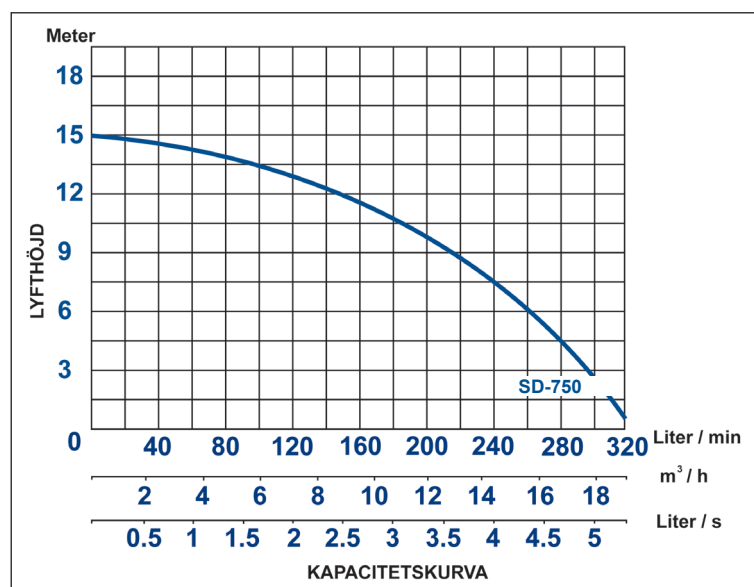

SD

Länspump

LÄTTA TRANSPORTABLA PUMPAR

Länspump för byggarbetsplatser eller grå- och grundvattenpumpning. Pumpen har hög slitstyrka för att klara de tuffa pumpförhållanden som en byggarbetsplats innebär. Klarar torrkörning, handtag i rostfritt, tryckanslutning för slang.

Nedre delen av pumpen är en sil, detta för att förhindra att större stenar kommer in i pumpen. Lika stora stenar som kan komma in i pumpen kan pumpas iväg. Även om slam eller liknande skulle sätta igen en del av hålen, så klarar pumpen att pumpa.

Dubbla mekaniska tätningar gör att säkerheten ökar och ger lång och säker drift. För fristående installation eller med kopplingsfot.

PRODUKTFÖRDELAR

- Länspump för tuffa förhållanden
- Klarar torrkörning
- Dubbla mekaniska tätningar
- Både slanganslutning och R2" gänga
- Nivåvippa för start och stopp

www.baga.se

BAGA Water Technology AB

Huvudkontor: Torskovsvägen 3 • 371 48 Karlskrona

Telefon: 0455-61 61 50 • E-post: info@baga.se

Lokalkontor: Alingsås • Falun • Göteborg • Norrköping • Stockholm • Umeå • Växjö

BAGA
rent på riktigt