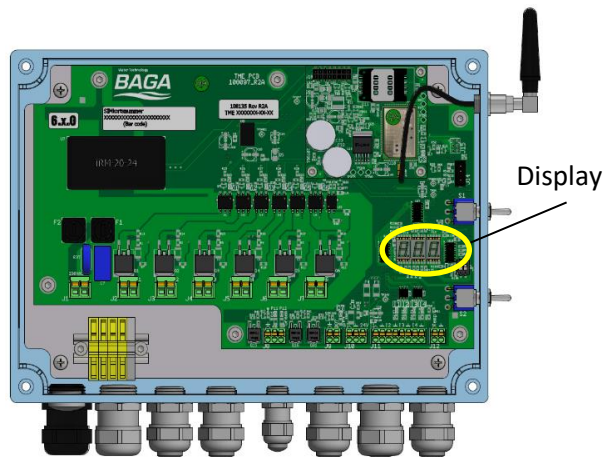

Tillsynsprotokoll BAGA BioDisc BA-BC

Automatik

Aktiva larm?

Ja Nej

Avläst dp-värde:.....

Tank

Kopp/-ar Eftersedimentation

Slamavskiljardel