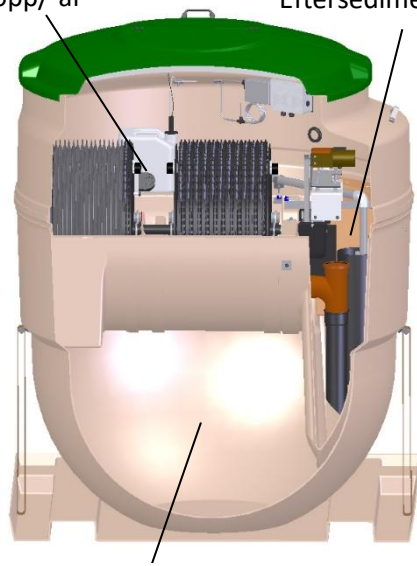

Tillsynsprotokoll BAGA BioDisc BA-BC

Automatik

Aktiva larm?

Ja Nej

Avläst dp-värde:.....

Tank

Kopp/-ar Eftersedimentation

Slamavskiljardel