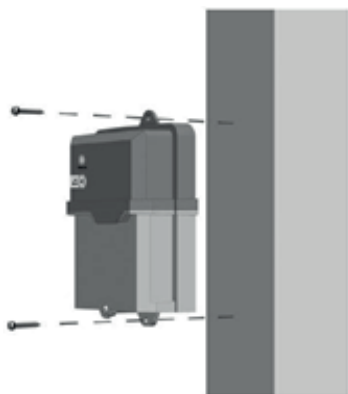

BLS-N

Installationsanvisning BLS larmenhet

1. Montera larmenheten på lämplig vertikal yta.