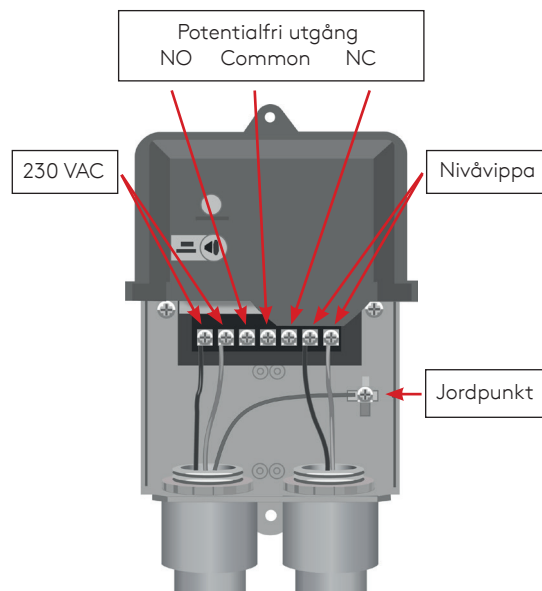

### Funktion

En nivåvipa styr larmenheten. Vid larmsignal avger BLS enheten både ljud och ljuslarm.

- Grön indikeringslampa för "POWER ON"
- Testknapp för funktionskontroll
- Automatisk återställning av larm
- Potentialfri utgång för inkoppling till DUC

Om Larmenhet placeras så att nivåvippans kabel inte räcker kan den skarvas.

- 0-100 meter, minimum 0,75 mm<sup>2</sup> kabelarea.
- Mer än 100 meter, minimum 1,5 mm<sup>2</sup> kabelarea.

Om kabelskarv placeras i tank behöver den uppfylla IP68.

## Installationsanvisning BLS larmenhet

1. Montera larmenheten på lämplig vertikal yta.

2. Trä kabeln genom kabelupphängningen och fäst i tankhalsen

3. Justera avståndet mellan vikt och nivåvippan till 10 cm. Placera nivåvippan i tanken och justera så att önskad larmnivå uppnås.

4. Lossa botten på huvudenheten. Gör hål och montera kabelförskruvningar.

5. Förlägg och anslut kablar.
- Nivåvippan till plint 6 och 7.
  - Kraftmatning till plint 1 och 2 samt jord till jordpunkt.

6. Gör funktionskontroll
- Lyft flottör rakt upp