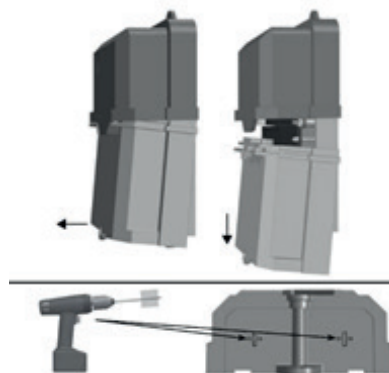

## Installationsanvisning BLS larmenhet

1. Montera larmenheten på lämplig vertikal yta.

2. Trä kabeln genom kabelupphängningen och fäst i tankhalsen

3. Justera avståndet mellan vikt och nivåvippan till 10 cm. Placera nivåvippan i tanken och justera så att önskad larmnivå uppnås.

4. Lossa botten på huvudenheten. Gör hål och montera kabelförskruvningar.

5. Förlägg och anslut kablar.
- Nivåvippan till plint 6 och 7.
  - Kraftmatning till plint 1 och 2 samt jord till jordpunkt.

6. Gör funktionskontroll
- Lyft flottör rakt upp