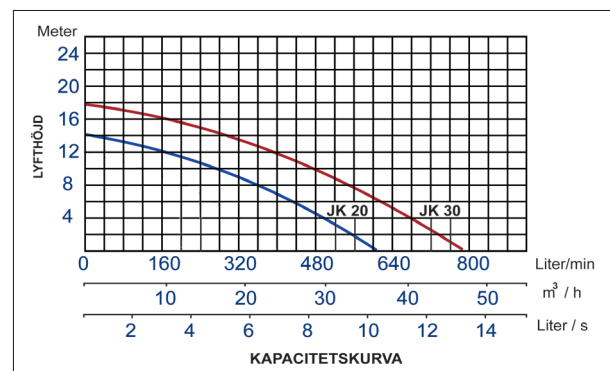

JK

Dränkbar grund och grävattenpump

För pumping av förorenat vatten. Lika stora partiklar som kommer in i pumpen kan pumpas iväg tack vare friströmshjulet.

Kraftig dränkbar pump i gjutjärn. Pumpen är fristående med flänsutförande för kopplingsfot. Rökrök 90° finns som tillbehör. JK pumpen finns även i ett SB utförande i syrafast stål.

Produktfördelar

- Finns i syrafast utförande SB
- Med nivåvipa för start och stopp (JK 20 A)
- Mekanisk tätning
- Friströmshjul

JK

Dränkbar grund- och grävattenpump

| Artikelnummer | Fritt genomlopp |
|---------------------|------------------|
| Pumphjul | Friströmshjul |
| Fritt genomlopp | |
| JK 20 (A) | 35 mm |
| JK 30 | 35 mm |
| Tätning | Mekanisk tätning |
| Tätningsskammare | Oljefylld |
| Pumphus | Gjutjärn |
| Axel | Rostfritt stål |
| Maximal mediatemp | 40o |
| Termiskt motorskydd | Inbyggt* |
| Skyddsklass | IP68 |