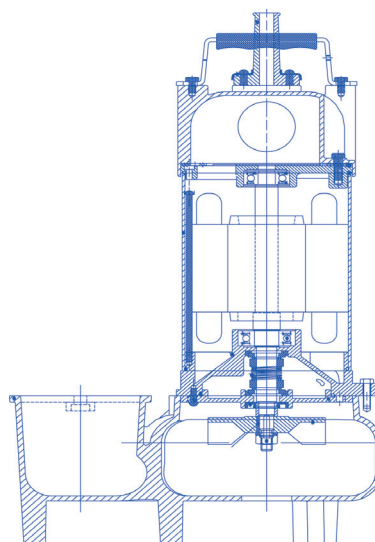

* En termovakt känner av temperaturen i motorn.
Om motorn blir för varm stänger termovakten av motorn,
för att sedan starta den då temperaturen har blivit normal.

A = Med nivåvipa för start & stopp

| Artikelnummer | Fritt genomlopp |
|---------------|-----------------|
| JK 20 (A) | 35 mm |
| JK 30 | 35 mm |

| Mått | |
|-----------|-------------|
| Typ | L B H (mm) |
| JK 20 (A) | 390x210x530 |
| JK 30 | 390x210x550 |

| Tillbehör | | | |
|-----------|--------|---------------------------|----------------------|
| Pump | Utlopp | Art. nr. Kopplingsfot | Art. nr. Rörkrök 90° |
| JK 20 (A) | DN 80 | GD0248 + adapter 30270052 | EB-02B 3" inv gängad |
| JK 30 | DN 80 | GD0248 + adapter 30270052 | EB-02B 3" inv gängad |